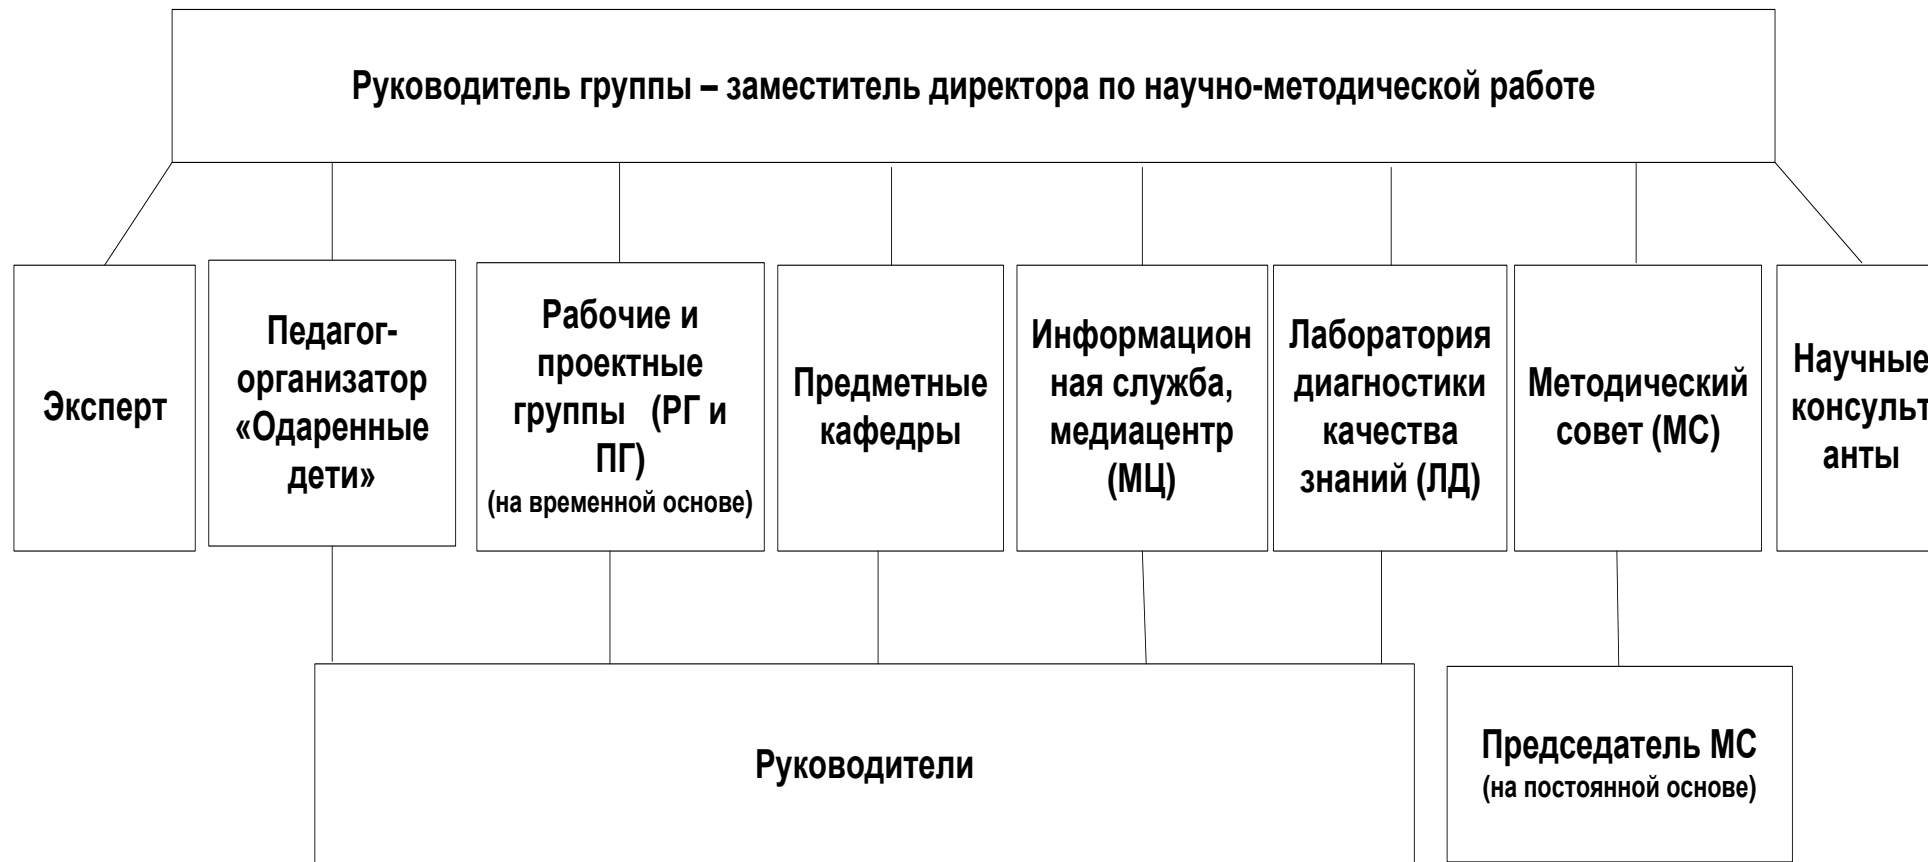

Структура управления лицея №22 «Надежда Сибири»

Организационная структура лицея №22 «Надежда Сибири»

Организационная структура учебного отдела лицея №22 «Надежда Сибири»

Организационная структура Центра работы с учащимися и родителями лицея №22 «Надежда Сибири»

Организационная структура группы стратегического развития и инноваций лицея №22 «Надежда Сибири»

Организационная структура службы педагогической навигации лицея №22 «Надежда Сибири»

Организационная структура отдела организации внеклассных мероприятий в лицее – школьный отдел лицея №22 «Надежда Сибири»

Организационная структура административно-финансовой службы лица №22 «Надежда Сибири»