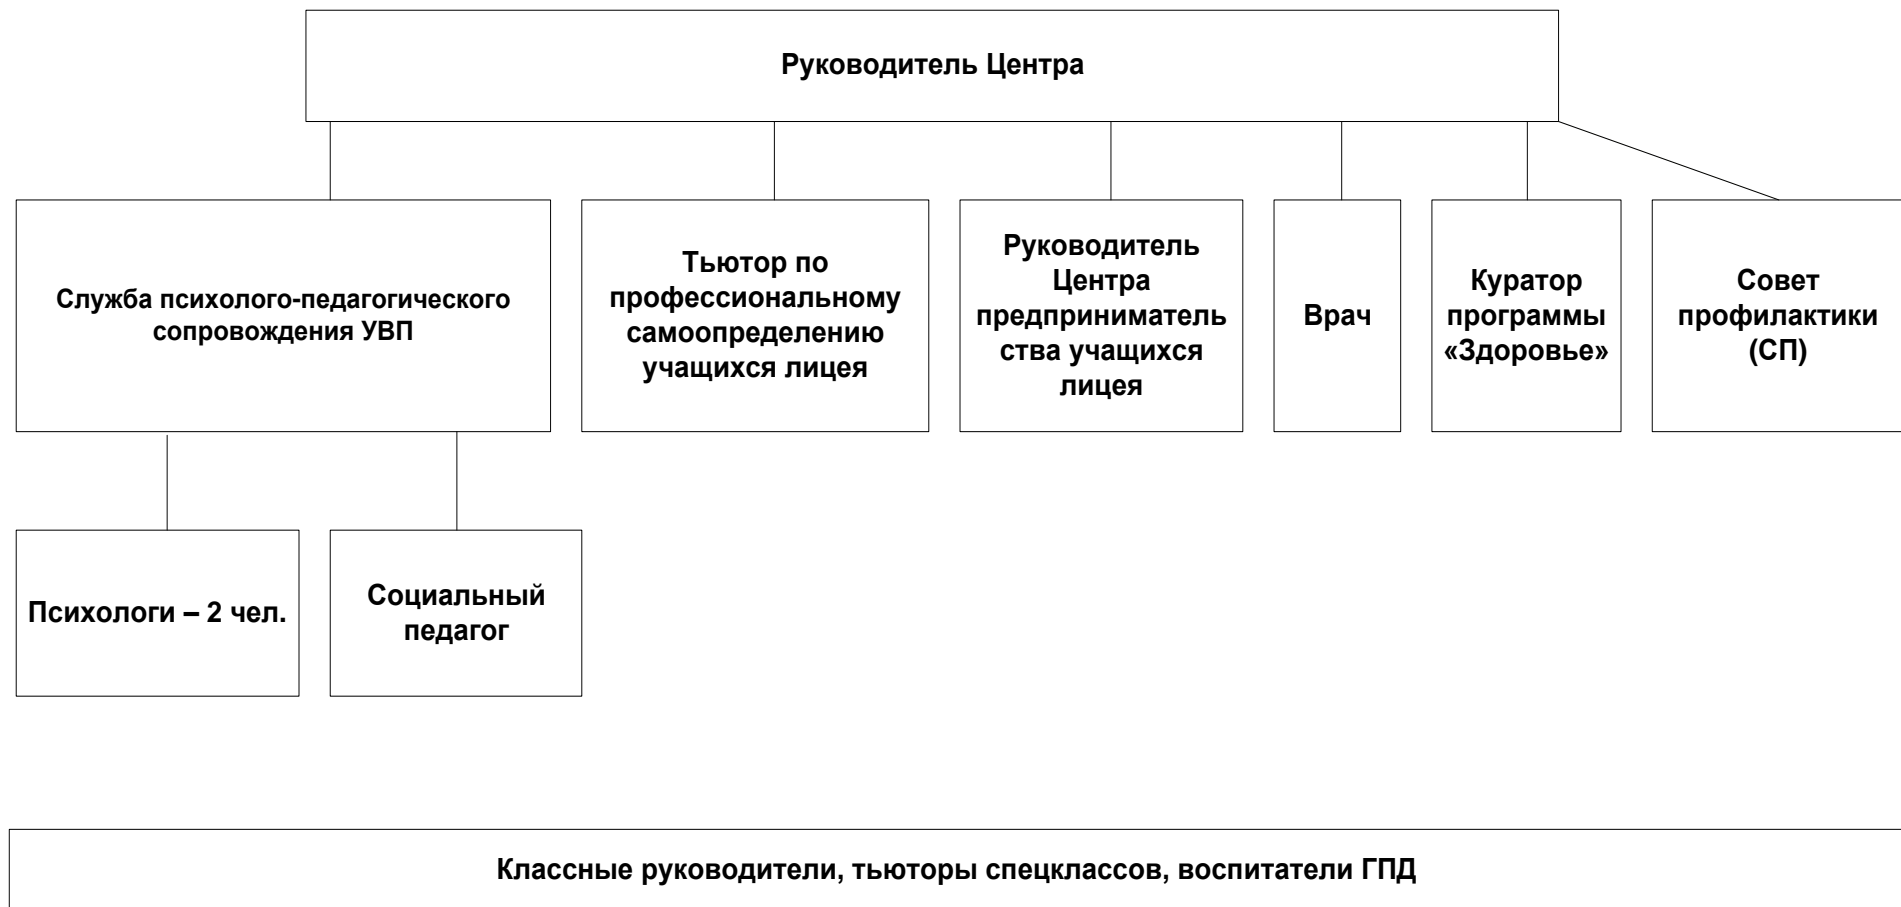

Структура управления лицея №22 «Надежда Сибири»

Организационная структура лицея №22 «Надежда Сибири»

Организационная структура учебного отдела лицея №22 «Надежда Сибири»

Организационная структура Центра работы с учащимися и родителями лицея №22 «Надежда Сибири»

Организационная структура группы стратегического развития и инноваций лицея №22 «Надежда Сибири»

Организационная структура службы педагогической навигации лицея №22 «Надежда Сибири»

Организационная структура отдела организации внеклассных мероприятий в лицее – школьный отдел лицея №22 «Надежда Сибири»

Организационная структура административно-финансовой службы лица №22 «Надежда Сибири»